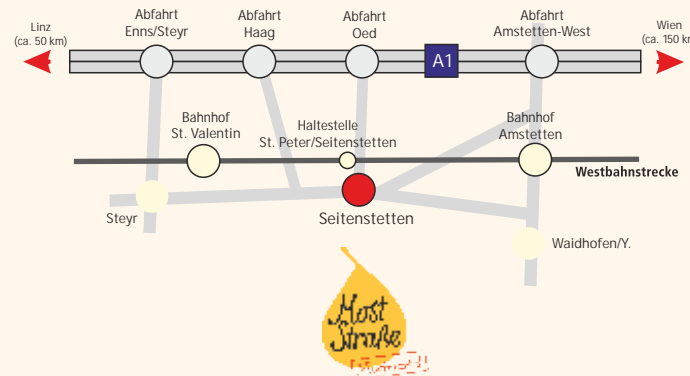

DER STIFTSMEIERHOF SEITENSTETTEN

LAND ■ GAST ■ HAUS ■ FEST ■ SAAL

Picknick im Rosengarten

von Mai bis September

Köstlichkeiten im Grünen genießen

Von Anfang Mai bis Anfang Oktober können Sie die Köstlichkeiten aus der Küche des Stiftsmeierhofs auch im Grünen genießen. Im riesigen Hofgarten finden sich genügend lauschige Plätzchen, im Schatten oder in der Sonne: Machen Sie es sich so richtig gemütlich!

Bitte bestellen Sie Ihren Picknickkorb mindestens drei Tage vor Ihrem gewünschten Picknick! unter der Nr. 07477 43070.

■ LAGEPLAN ■

Ihr
Picknick
im Meierhof!

 **himmlisch
bodenständig**

Patzalt Gastronomiebetriebe-GmbH
Am Klosterberg 5 3353 Seitenstetten
T 07477-43070 F 07477-43070-33
gasthaus@stiftsmeierhof.at
www.stiftsmeierhof.at